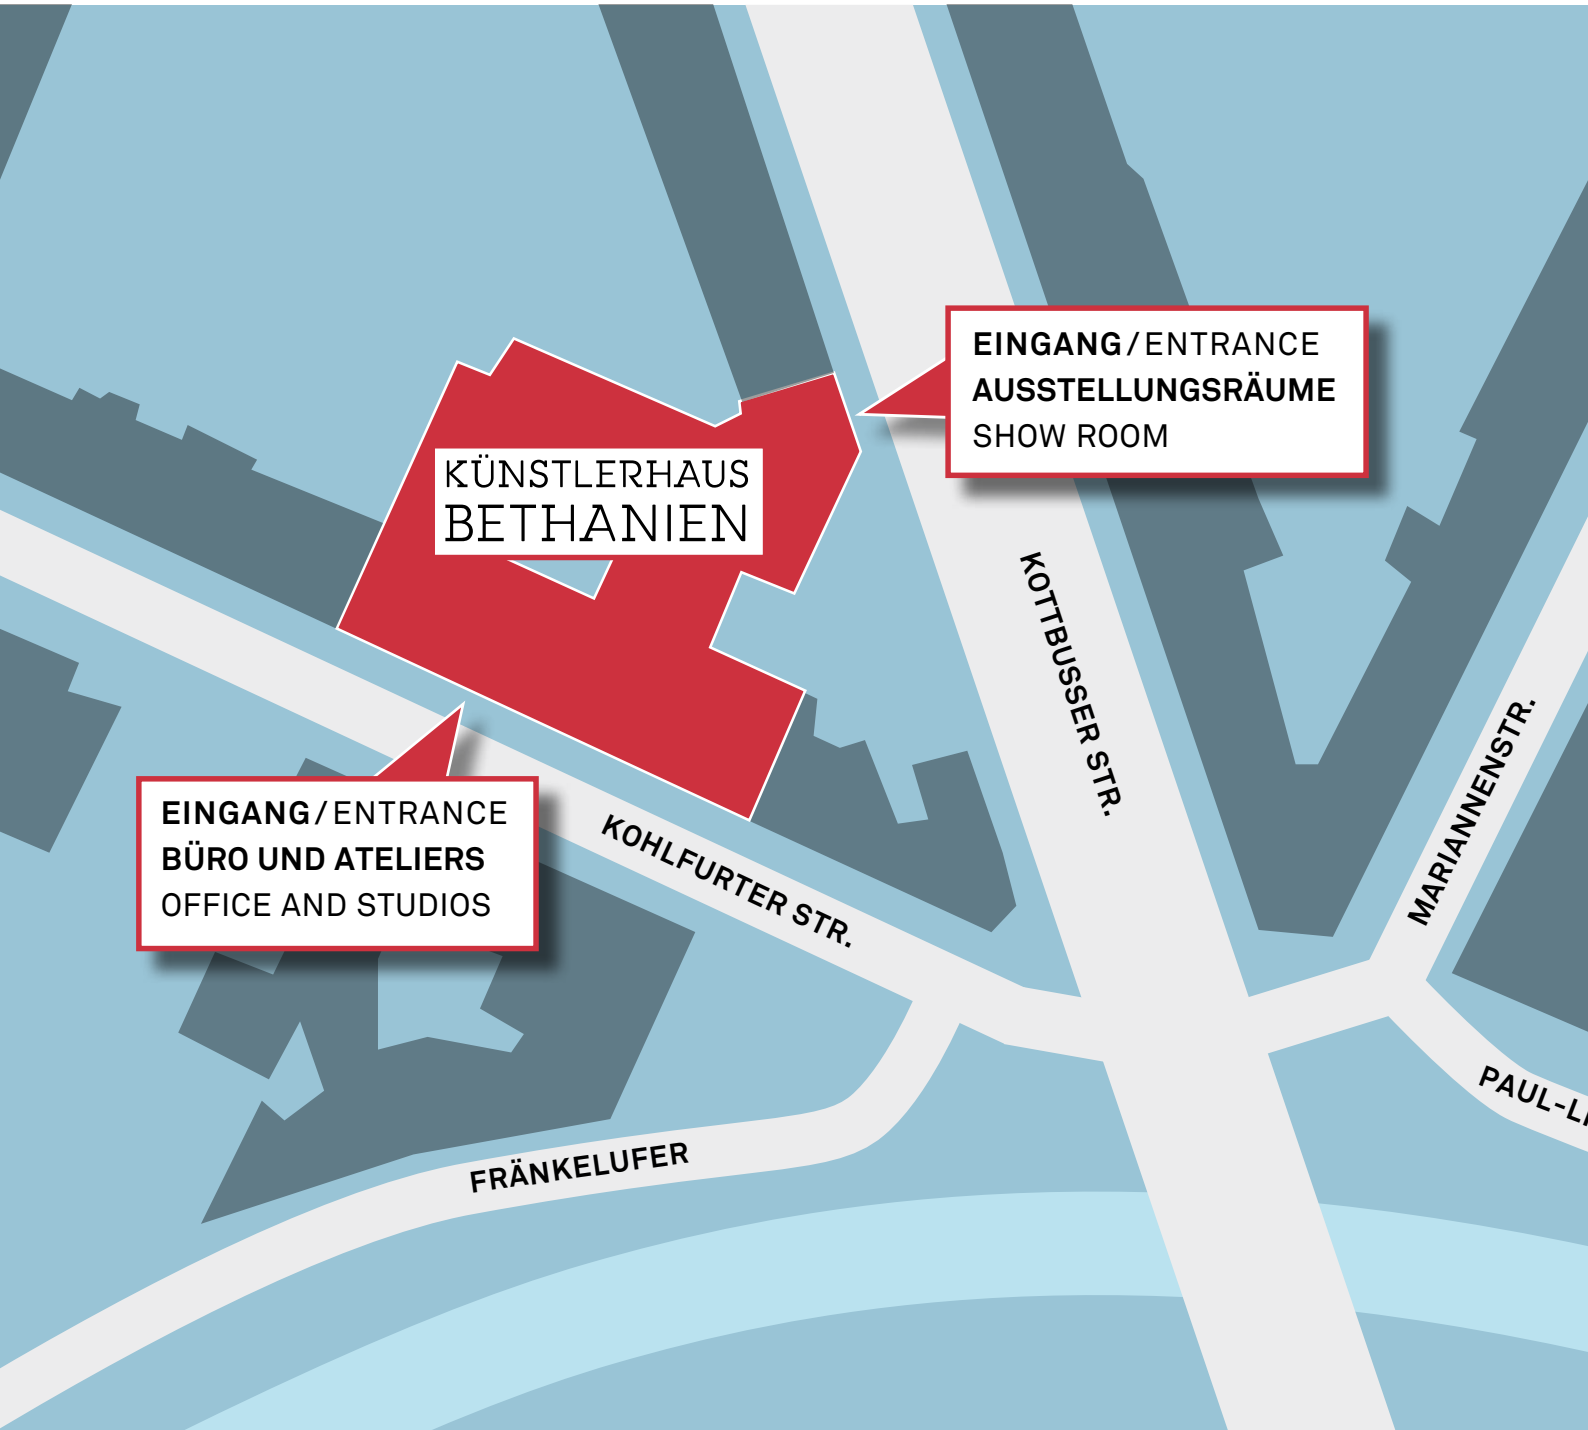

ORIENTIERUNGSPLAN

ORIENTATION GUIDE

BÜRO UND ATELIERS / OFFICE AND STUDIOS

Kohlfurter Str. 41–43 (Lichtfabrik)

D–10999 Berlin

Öffnungszeiten / Opening hours

Mo–Do / Mon–Thu 10.00–18.00

Fr 10.00–16.30

AUSSTELLUNGSRÄUME / SHOWROOM

Kottbusser Strasse 10

D–10999 Berlin

Öffnungszeiten / Opening hours

Di–So / Tue–Sun 14.00–19.00